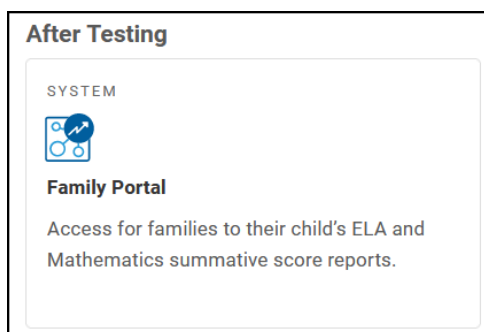

DeSSA ELA and Mathematics Family Portal

Abril de 2024

Estimado padre de familia/Tutor,

Su hijo participó en el Sistema de Evaluación de Estudiantes de Delaware (DeSSA) Artes del Lenguaje Inglés (ELA) y las pruebas de suma de Matemáticas durante el año escolar 2023-2024. El informe de puntaje de su hijo es accesible a través del Portal de Familia DeSSA ELA y Matemáticas.

Para ver los resultados de la evaluación estatal de su hijo:

1. Navegue hasta el DeSSA Family Portal encuentra en <https://de-familyportal.cambiumast.com>.

2. Introduzca el nombre y la fecha de nacimiento de su hijo y el código de acceso único proporcionado en el informe de puntuación impresa 2022-2023 enviado a su casa el verano pasado o proporcionado directamente a usted por la escuela. Por favor, póngase en contacto con la escuela de su hijo si no recibió el código de acceso único de su hijo.